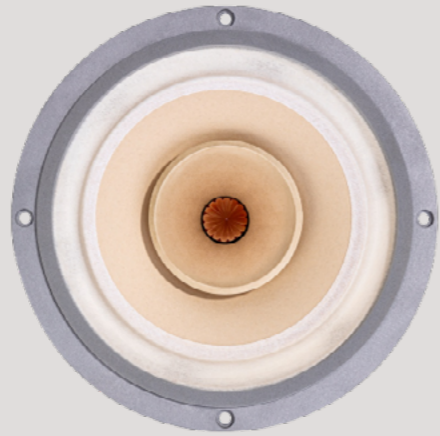

195 €

Fast-10

98.1 dBs.
10"

925 €

Fast-8

94 dBs.
8"

265 €

Fast-15